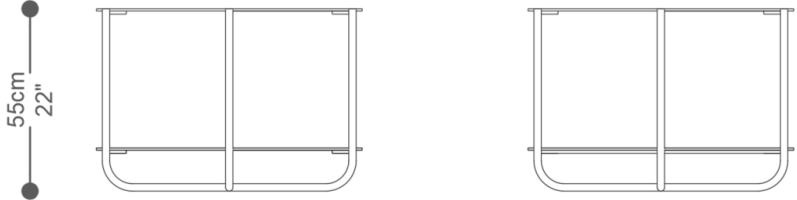

BRETON

MESA LATERAL
QUADRANTE

POR
ESTÚDIO BRETON

MESA LATERAL
QUADRANTE

BRETON

Mesa lateral Quadrante Alta

MESA LATERAL
QUADRANTE

BRETON

Mesa lateral Quadrante Baixa

GARANTIA: 1 ano

EMBALAGEM: O produto é embalado em papelão, com bordas e cantos protegidos com cantoneiras de polietileno e envolto em filme plástico.

MESA LATERAL
QUADRANTE

BRETON

Diferenciais:

- Com duas opções de formato, sendo eles no formato redondo ou quadrado.
- Possui dois modelos, modelo baixo com somente um tampo superior e o modelo alto com dois tampo, sendo um superior e outro inferior.

MESA LATERAL
QUADRANTE

BRETON

Tampo e Estrutura de alumínio pintados.

Medidas podem apresentar leves variações. Nos reservamos o direito de efetuar essas alterações sem consulta prévia.

MESA LATERAL
QUADRANTE