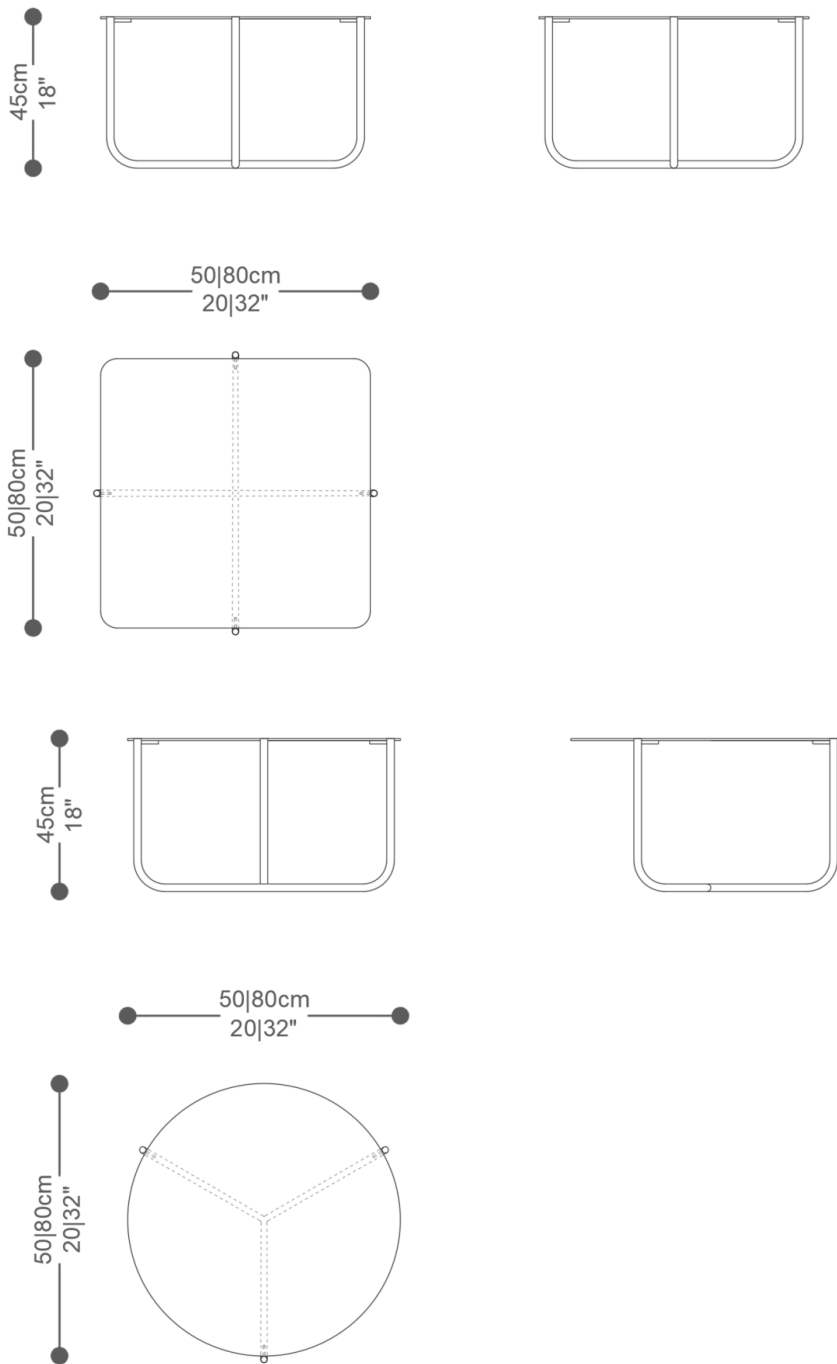

BRETON

MESA LATERAL
QUADRANTE

POR
ESTÚDIO BRETON

MESA LATERAL
QUADRANTE

BRETON

Mesa lateral Quadrante Alta

MESA LATERAL
QUADRANTE

BRETON

Mesa lateral Quadrante Baixa

GARANTIA: 1 ano

EMBALAGEM: O produto é embalado em papelão, com bordas e cantos protegidos com cantoneiras de polietileno e envolto em filme plástico.

MESA LATERAL
QUADRANTE

BRETON

Diferenciais:

- Com duas opções de formato, sendo eles no formato redondo ou quadrado.
- Possui dois modelos, modelo baixo com somente um tampo superior e o modelo alto com dois tampo, sendo um superior e outro inferior.

MESA LATERAL
QUADRANTE

BRETON

Tampo e Estrutura de alumínio pintados.

Medidas podem apresentar leves variações. Nos reservamos o direito de efetuar essas alterações sem consulta prévia.

MESA LATERAL
QUADRANTE