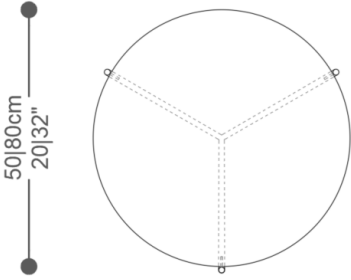

BRETON

MESA LATERAL
QUADRANTE

POR
ESTÚDIO BRETON

MESA LATERAL
QUADRANTE

BRETON

Mesa lateral Quadrante Alta

MESA LATERAL
QUADRANTE

BRETON

Mesa lateral Quadrante Baixa

GARANTIA: 1 ano

EMBALAGEM: O produto é embalado em papelão, com bordas e cantos protegidos com cantoneiras de polietileno e envolto em filme plástico.

MESA LATERAL
QUADRANTE

BRETON

Diferenciais:

- Com duas opções de formato, sendo eles no formato redondo ou quadrado.
- Possui dois modelos, modelo baixo com somente um tampo superior e o modelo alto com dois tampo, sendo um superior e outro inferior.

MESA LATERAL
QUADRANTE

BRETON

Tampo e Estrutura de alumínio pintados.

Medidas podem apresentar leves variações. Nos reservamos o direito de efetuar essas alterações sem consulta prévia.

MESA LATERAL
QUADRANTE