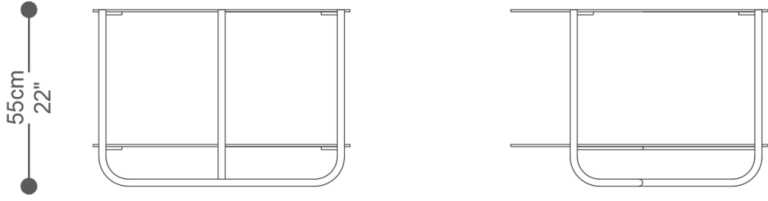

BRETON

MESA LATERAL
QUADRANTE

POR
ESTÚDIO BRETON

MESA LATERAL
QUADRANTE

BRETON

Mesa lateral Quadrante Alta

MESA LATERAL
QUADRANTE

BRETON

Mesa lateral Quadrante Baixa

GARANTIA: 1 ano

EMBALAGEM: O produto é embalado em papelão, com bordas e cantos protegidos com cantoneiras de polietileno e envolto em filme plástico.

MESA LATERAL
QUADRANTE

BRETON

Diferenciais:

- Com duas opções de formato, sendo eles no formato redondo ou quadrado.
- Possui dois modelos, modelo baixo com somente um tampo superior e o modelo alto com dois tampo, sendo um superior e outro inferior.

MESA LATERAL
QUADRANTE

BRETON

Tampo e Estrutura de alumínio pintados.

Medidas podem apresentar leves variações. Nos reservamos o direito de efetuar essas alterações sem consulta prévia.

MESA LATERAL
QUADRANTE