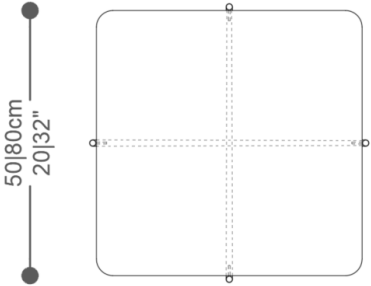

BRETON

MESA LATERAL
QUADRANTE

POR
ESTÚDIO BRETON

MESA LATERAL
QUADRANTE

BRETON

Mesa lateral Quadrante Alta

MESA LATERAL
QUADRANTE

BRETON

Mesa lateral Quadrante Baixa

GARANTIA: 1 ano

EMBALAGEM: O produto é embalado em papelão, com bordas e cantos protegidos com cantoneiras de polietileno e envolto em filme plástico.

MESA LATERAL
QUADRANTE

BRETON

Diferenciais:

- Com duas opções de formato, sendo eles no formato redondo ou quadrado.
- Possui dois modelos, modelo baixo com somente um tampo superior e o modelo alto com dois tampo, sendo um superior e outro inferior.

MESA LATERAL
QUADRANTE

BRETON

Tampo e Estrutura de alumínio pintados.

Medidas podem apresentar leves variações. Nos reservamos o direito de efetuar essas alterações sem consulta prévia.

MESA LATERAL
QUADRANTE